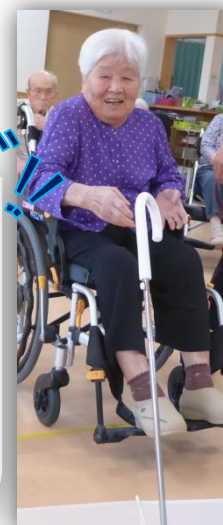

ロイヤル通信

平成 28 年 7 月

梅雨に入り、各地では大雨洪水、土砂災害と梅雨というよりは嵐のような雨が続けております。ロイヤル花壇の片隅では、色とりどりの紫陽花が咲き、雨のしずくが花びらを揺らしながら、より一層美しさを増しています。体調も崩しやすい季節ですので、気を付けて過ごしていきたいと思います。

ビアガーデン?!

かんぱ〜い!

涼みスペースが出来ました!
ビールのようにお茶を頂きます!

ツバメの親子★

今年も元気に育っています!

雨ニモ負ケズ!!

外は雨ばかりなので、傘を逆さにして輪投げに挑戦!

雛がピーピー!ピー!
元気に鳴いています。

皆さんの笑顔、素敵です。

外の空気を吸いたくてウズウズされていた方も外に出るとやっぱり良い表情になりますね。手をつないで他愛もない会話。心地よく良い空気が流れていました。