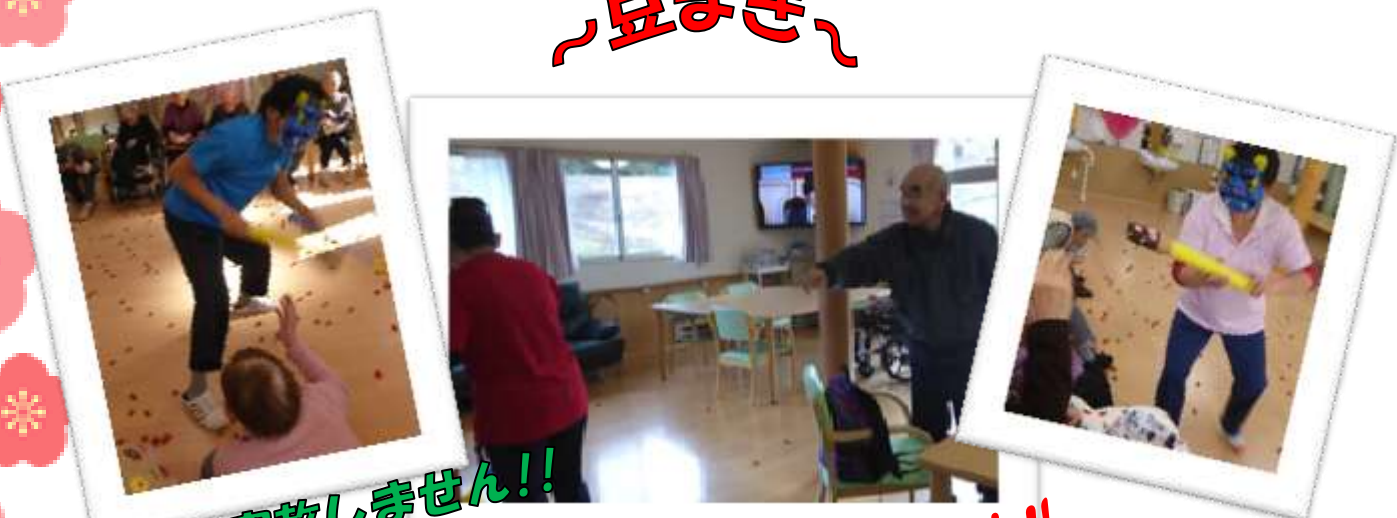

〜豆まき〜

皆さん容赦しません!!

鬼は〜外!! 福は〜内!!